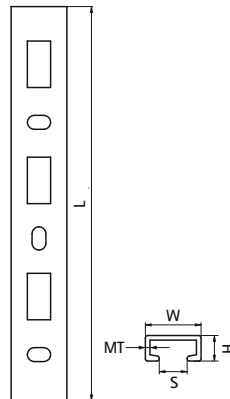

Walraven starQuick® Carril

(C0545)

para uso con Walraven starQuick®

Características & ventajas

- para la fijación de dos o más tuberías con abrazaderas BIS starQuick® sin tuerca
- la Abrazadera Walraven starQuick® se fija al carril mediante el Adaptador de carril Walraven starQuick® (Nº de pieza 0854313)
- material: PVC (polivinilclorido), gris (conforme a RAL 7035)

Número de producto	Anchura total x Altura total x Longitud total	Material Grosor	Apertura del perfil
<i>Carta de referencia</i>	<i>W x H x L</i>	<i>MT</i>	<i>S</i>
<i>Unidad</i>	<i>mm x mm x mm</i>	<i>mm</i>	<i>mm</i>
0854325	24 x 10 x 1.000	2,50	11,5